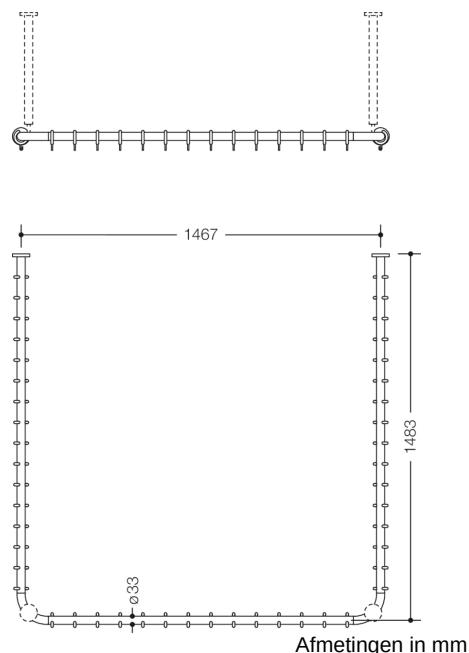

Vergelijkbare afbeelding

Eigenschappen

Gordijnstang uit de serie 801

- verticaal aangebrachte, in rechte hoek u-vormig verbonden stangen met gordijnringsen
- ter bevestiging van een douchegordijn
- met metalen kern
- Bevestiging met rozetten aan wand en plafond, plafondsteun nodig, max. 600 lang
- kan aan de rozetten ter plaatse worden ingekort
- met 46 gordijnringsen
- 1500 x 1500 x 1500 mm lang, stangdiameter 33 mm, rozetdiameter 70 mm
- van hoogwaardige polyamide volgens HEWI kleuren-tabel