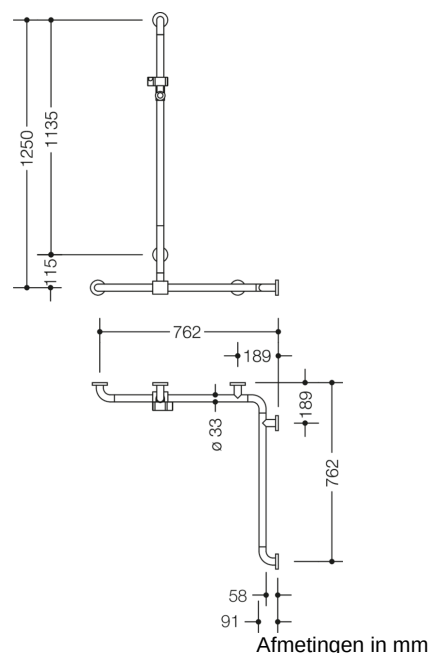

Vergelijkbare afbeelding

Eigenschappen

Douche- en badgreep met douchestang van de serie 801

- verticaal en horizontaal aangebrachte, in een rechte hoek verbonden stangen met kunststof-bevestigingsrozetten en douchekophouder
- met zijdelings (ter montage) verschuifbare verticale douchestang
- verticale lengte 1250 mm, horizontale lengtes (hoekmontage) 762 mm, 91 mm diep
- stangendiameter 33 mm, rozetdiameter 70 mm
- geschikt voor handdouches van verschillende fabrikanten
- Douchekophouder kan traploos worden gedraaid en na uittrekken of indrukken van een grote hendel in de hoogte worden versteld
- conische opname op de douchekophouder vergemakkelijkt het inhangen van de handdouche
- Montage aan de wand met bevestigingsmateriaal en rozetten van HEWI
- links- en rechtszijdig te monteren
- van hoogwaardige polyamide volgens HEWI kleuren-tabel
- met metalen kernen en roestvrij staalversterkte eindbogen
- Hou bij gebruik van hangzitjes het volgende in acht: Een compatibiliteitscontrole is vereist.
- Een gedetailleerde lijst van de combinatiemogelijkheden van handgrepen, Hoeksteunen en douche- en badleuning met bijpassende inhangzitjes vindt u in onze online catalogus in het downloadgedeelte van het betreffende product.