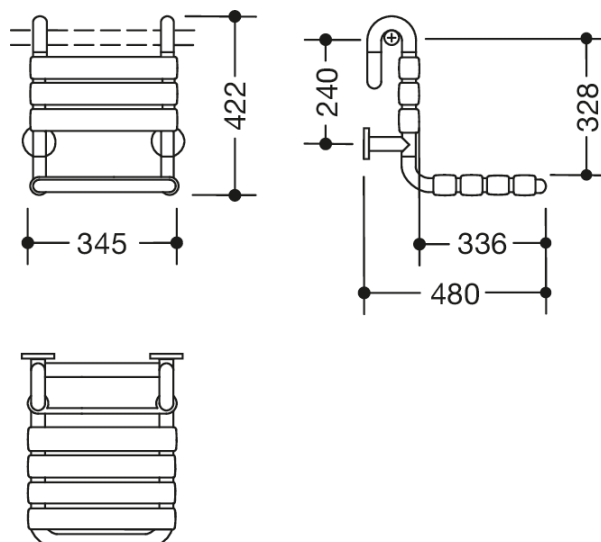

Vergelijkbare afbeelding

Afmetingen in mm

Eigenschappen

Hangzitje van de serie 801

- Constructie van staven, zit- en rugelementen
- dient als afneembaar zitje in de doucheruimte - voor het ophangen van handgrepen en rails in de douche, stangdiameter 30, 32 en 33 mm
- 345 mm breed, 422 mm hoog, 480 mm diep
- zitvlak 345 mm breed, 336 mm diep
- Zitelementen 55 mm breed
- Ruglengte 337 mm (middenbuis tot bovenkant zitting)
- gemaakt van hoogglanzend polyamide volgens HEWI kleuren-tabel
- Met tegen corrosie beschermde stalen kern
- getest tot 200 kg
- Aanbevolen maximaal gewicht van de gebruiker: 150 kg
- Een gedetailleerde lijst van de mogelijke combinaties van grijprails, Hoeksteunen en douche- en badleuningen met bijpassende inhangzitjes vindt u in onze online catalogus in het downloadgedeelte van het betreffende product.