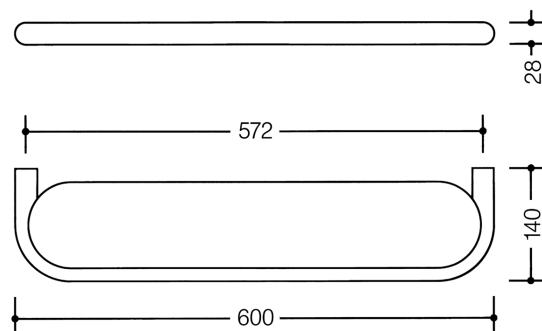

Vergelijkbare afbeelding

Afmetingen in mm

Eigenschappen

Planchet met glasplaat uit de serie 477

- planchet met rondlopende rand en vast opgespannen glasplaat, drukknop kan de verwijdering
- diefstalveilig door vergrendeling
- 600 mm breed, 28 mm hoog en 140 mm diep, glasplaat 572 mm breed
- van hoogwaardige polyamide volgens HEWI kleuren-tabel
- asplaat leverbaar in mat wit
- inclusief corrosievrij HEWI bevestigingsmateriaal