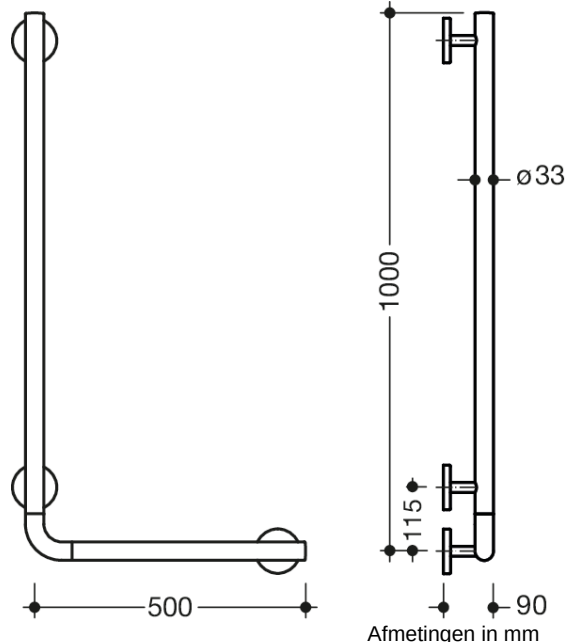

Vergelijkbare afbeelding

Eigenschappen

WARM TOUCH gehoekte handgreep

- Verticaal en horizontaal gerangschikt, rechthoekig verbonden staven
- Gebruikt om vast te houden en te ondersteunen
- Gemaakt van hoogwaardig chromoptisch gecoat polyamide met een warm gevoel
- met continue, Corrosiebeschermd stalen kern
- horizontale lengte 500 mm, verticale lengte 1000 mm, 90 mm diep, stangdiameter 33 mm

koppeling aan de muur met recht op de muur uitgevoerde filigrane steunen (diameter 18 mm) en vlakke rozetten

- Rozet diameter 80 mm, kappenhoogte 13 mm
- Eenvoudige installatie dankzij individueel montagebare bevestigingsplaten van hoogwaardig roestvrij staal voor het bevestigen van de schuine handgreep

links- en rechtszijdig te monteren

- getest tot 200 kg bij gebruik met HEWI-bevestigingsmateriaal
- Aanbevolen maximaal gewicht van de gebruiker: 150 kg
- inclusief corrosievrij HEWI bevestigingsmateriaal
- Voldoet aan de eisen conform SIA 500
- WC-rolhouder uitbreidingsset 801.50.011 en WC-spoeling uitbreidingsset (draadloos) 801.50.060 kunnen achteraf worden gemonteerd