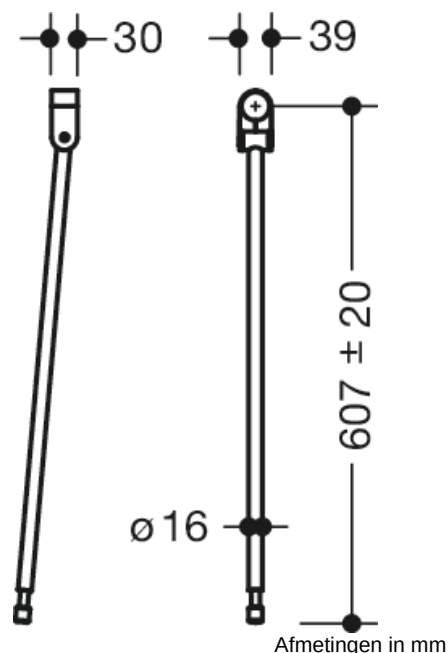

Vergelijkbare afbeelding

Eigenschappen

Bodemsteun uit de serie 805

- verticale steun om achteraf aan te brengen bij opklapbare steunen en wandsteunen 805.50...
- montagehoogte 760 mm (om aan de hoogte-eisen conform DIN 18040 te voldoen)
- eenvoudige montage
- verbinding van hoogwaardige polyamide in de kleuren 90 (diepzwart), 92 (antracietgrijs), 98 (signaalwit), 99 (zuiverwit)
- steun van hoogwaardige roestvrij staal, oppervlak mat geborsteld
- verticale lengte 607 mm
- hoogteverstelling in het bereik +/- 20 mm mogelijk
- geproduceerd in overeenstemming met CE- en UKCA-Verordening (EU) 2017/745 betreffende medische hulpmiddelen

Certificaten

Kleuren / Oppervlakken

	99 (zuiverwit)
	98 (signaalwit)
	92 (antracietgrijs)
	90 (diepzwart)