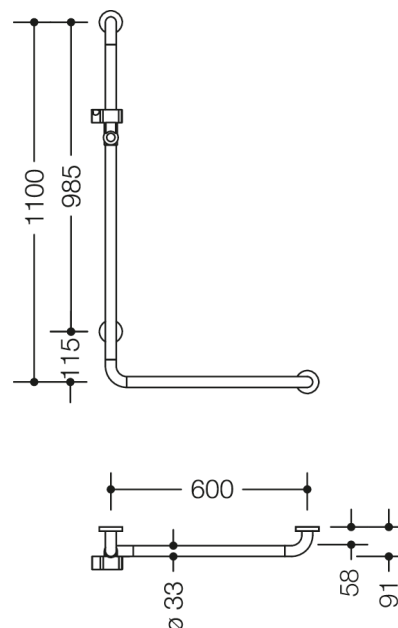

Vergelijkbare afbeelding

Afmetingen in mm

Eigenschappen

Hoeksteun met douchekophouder incl. handsproeier en doucheslang serie 801 bestaande uit:

- hoeksteun met douchekophouder
 - verticaal en horizontaal aangebrachte, in een rechte hoek verbonden stangen met kunststof-bevestigingsrozetten en douchekophouder
 - dient voor het vasthouden en ondersteunen in de douche- en badruimte
 - verticale lengte 1100 mm, horizontale lengte 600 mm
 - 91 mm diep, vrije afstand tot de wand 58 mm, stangdiameter 33 mm, rozetdiameter 70 mm
 - douchekophouder kan traploos worden gedraaid en na uittrekken of indrukken van een grote hendel in de hoogte worden versteld
 - conische opname op de douchekophouder vergemakkelijkt het inhangen van de handsproeier
 - met metalen-/stalen kern en met roestvrijstaal versterkte eindbogen
 - montage aan de wand met wandspecifiek bevestigingsmateriaal en rozetten van HEWI
 - links- en rechtszijdig te monteren
 - van hoogglanzend polyamide in HEWI kleur 99
 - voldoet aan de eisen conform ÖNORM B1600/1601 en SIA 500
- en
- 1-straal handsproeier met doucheslang van kunststof in kleur wit
 - handsproeier met soft-clean antikalk-noppen
 - straalsoort: rain
 - diameter van de douchekop: 105 mm
 - noppen en ring van kunststof in kleur lichtgrijs
 - debiet bij 3 bar: 14 l/min
 - uitspoelbare vuilopvangzeef
 - aansluitschroefdraad G 1/2, aansluitgrootte: DN 15
 - slanglengte 2000 mm
 - knikbeveiligd
 - draaiconus beschermt tegen verdraaien van de doucheslang

- metalen-draaiconus/metalen kartelrand, verchromd
- handsproeier getest conform KTW en W270
- doucheslang getest conform EN 1113 en KTW
- Hou bij gebruik van hangzitjes het volgende in acht: Een compatibiliteitscontrole is vereist.
- Een gedetailleerde lijst van de combinatiemogelijkheden van handgrepen, Hoeksteunen en douche- en badleuningen met bijpassende inhangzitjes vindt u in onze online catalogus in het downloadgedeelte van het betreffende product.