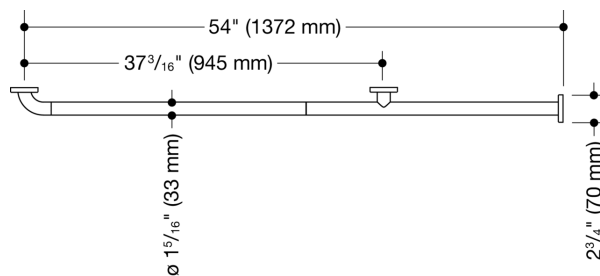

Vergelijkbare afbeelding

Afmetingen in mm

Eigenschappen

Wandsteun voor WC-cabines (USA) van serie 801

- stang met doorlopend, corrosiebeschermd stalen kern en stalen bevestigingsrozetten
- haaks gebogen aan één kant aan het uiteinde, eenzijdig met recht uiteinde
- Dient om vast te houden en te ondersteunen
- Met continue, corrosiebeschermd stalen kern
- Montage aan de wand met wandspecifiek bevestigingsmateriaal en rozetten van HEWI
- asmaat 54 inch (1372 mm), 2 13/16 inch (71 mm) diep
- Stangdiameter 1 5/16 inch (33 mm), Diameter rozet 2 3/4 inch (70 mm)
- maximale belastbaarheid 330 lbs (150 kg)
- van hoogwaardige polyamide in de HEWI kleuren 99 (zuiverwit), 95 (rotsgrijs), 92 (antracietgrijs), 90 (diepzwart), 86 (zand), 84 (omber) en 33 (robijnrood)
- voldoet aan de eisen conform 2010 ADA-normen en ICC/ANSI A117.1-2017
- Uitbreidingsset toiletrolhouder 801.50US010 retrofit