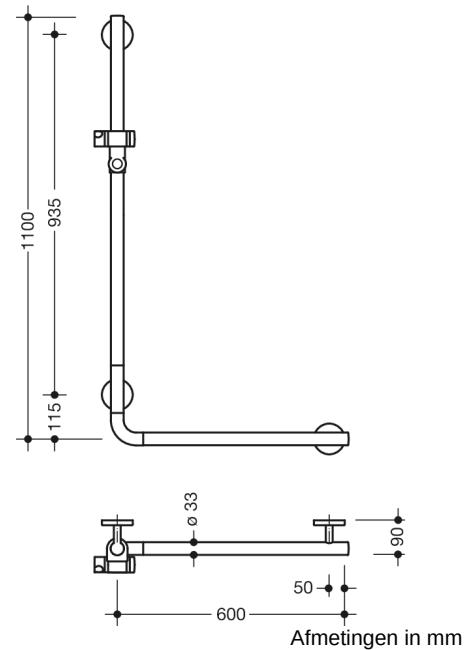

Vergelijkbare afbeelding

Eigenschappen

Schuine handgreep met WARM TOUCH douchekophouder

- Verticaal en horizontaal gerangschikt, Stangen haaks verbonden met douchekophouder
 - Gemaakt van hoogwaardig chroomoptisch gecoat polyamide met een warm gevoel
 - Douchekophouder van hoogwaardig polyamide in HEWI kleur 98 (signaalwit)
 - met continue, Corrosiebeschermd stalen kern
 - Verticale lengte 1100 mm, Horizontale lengte 600 mm, 90 mm diep, stangdiameter 33 mm
- koppeling aan de muur met recht op de muur uitgevoerde filigrane steunen (diameter 18 mm) en vlakke rozetten
- Rozet diameter 80 mm, kappenhoogte 13 mm
- Douchekophouder kan traploos worden gedraaid en na uittrekken of indrukken van een grote hendel in de hoogte worden versteld
- conische opname op de douchekophouder vergemakkelijkt het inhangen van de handdouche
- Geschikt voor handdouches van verschillende fabrikanten
 - Eenvoudige installatie dankzij individueel monteerbare bevestigingsplaten van hoogwaardig roestvrij staal voor het bevestigen van de schuine handgreep links- en rechtszijdig te monteren
 - getest tot 200 kg bij gebruik met HEWI-bevestigingsmateriaal
 - Aanbevolen maximaal gewicht van de gebruiker: 150 kg
 - inclusief corrosievrij HEWI bevestigingsmateriaal
 - Voldoet aan de eisen conform ÖNORM B1600/1601 en SIA 500
 - Let op bij gebruik met hangende stoelen: Een compatibiliteitscontrole is vereist.
 - Een gedetailleerde lijst van de mogelijke combinaties van grijprails, Hoeksteunen en douche- en badleuningen met bijpassende inhangzitjes vindt u in onze online catalogus in het downloadgedeelte van het betreffende product.