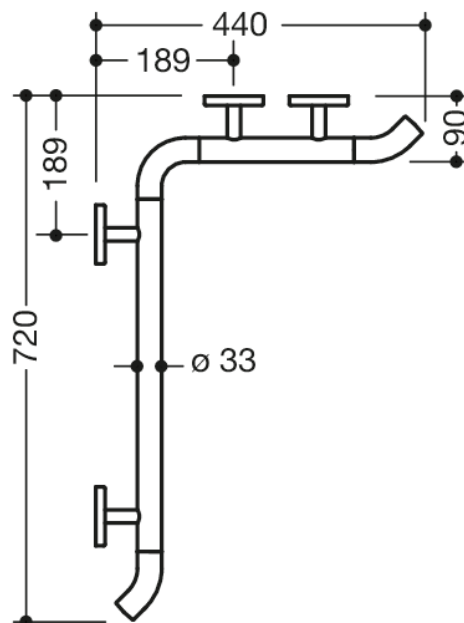

Vergelijkbare afbeelding

Afmetingen in mm

Eigenschappen

Douche-, WARM TOUCH badhandgreep

- horizontaal gerangschikt, rechthoekig verbonden staven met naar de wand wijzende 45° eindbogen
- Gemaakt van hoogwaardig chromoptisch gecoat polyamide met een warm gevoel
- met continue, Corrosiebeschermd stalen kern
- Horizontale lengtes 720 mm en 440 mm
- 90 mm diep, stangdiameter 33 mm

koppeling aan de muur met recht op de muur uitgevoerde filigrane steunen (diameter 18 mm) en vlakke rozetten

- Rozet diameter 80 mm, kappenhoogte 13 mm
- Eenvoudige installatie dankzij individueel monteerbare bevestigingsplaten van hoogwaardig roestvrij staal voor het bevestigen van de douchebak., Handgreep
- inclusief corrosievrij HEWI bevestigingsmateriaal
- Let op bij gebruik met hangende stoelen: Een compatibiliteitscontrole is vereist.
- getest tot 200 kg bij gebruik met HEWI-bevestigingsmateriaal
- Aanbevolen maximaal gewicht van de gebruiker: 150 kg
- Een gedetailleerde lijst van de mogelijke combinaties van grijprails, Hoeksteunen en douche- en badleuning met bijpassende inhangzitjes vindt u in onze online catalogus in het downloadgedeelte van het betreffende product.