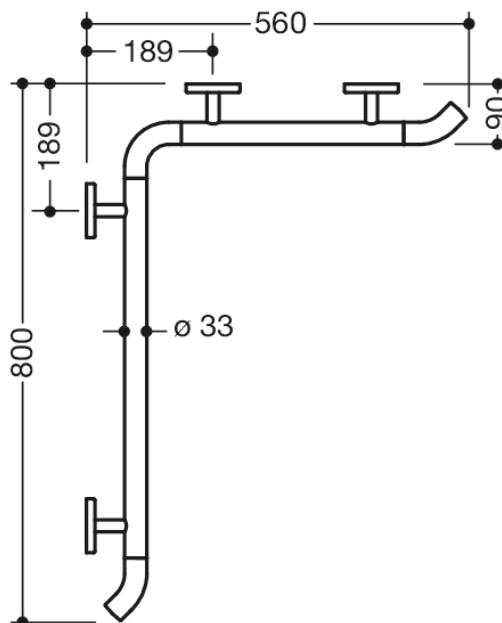

Vergelijkbare afbeelding

Afmetingen in mm

Eigenschappen

Douche-, WARM TOUCH badhandgreep

- horizontaal gerangschikt, rechthoekig verbonden staven met naar de wand wijzende 45° eindbogen
- Gemaakt van hoogwaardig chromoptisch gecoat polyamide met een warm gevoel
- met continue, Corrosiebeschermd stalen kern
- Horizontale lengtes 800 mm en 560 mm
- 90 mm diep, stangdiameter 33 mm

koppeling aan de muur met recht op de muur uitgevoerde filigrane steunen (diameter 18 mm) en vlakke rozetten

- Rozet diameter 80 mm, kappenhoogte 13 mm
- Eenvoudige installatie dankzij individueel monteerbare bevestigingsplaten van hoogwaardig roestvrij staal voor het bevestigen van de douchebak., Handgreep
- inclusief corrosievrij HEWI bevestigingsmateriaal
- Let op bij gebruik met hangende stoelen: Een compatibiliteitscontrole is vereist.
- getest tot 200 kg bij gebruik met HEWI-bevestigingsmateriaal
- Aanbevolen maximaal gewicht van de gebruiker: 150 kg
- Een gedetailleerde lijst van de mogelijke combinaties van grijprails, Hoeksteunen en douche- en badleuning met bijpassende inhangzitjes vindt u in onze online catalogus in het downloadgedeelte van het betreffende product.