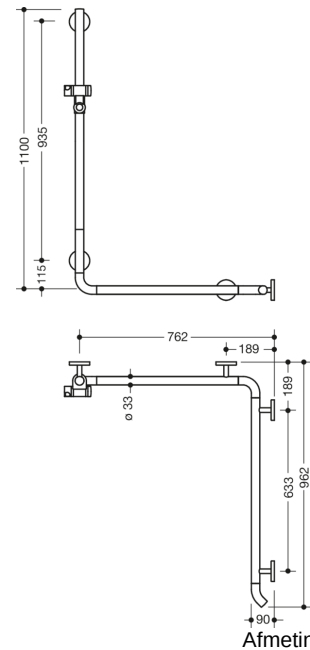

Vergelijkbare afbeelding

Afmetingen in mm

Eigenschappen

Douche-, Badhandgreep met WARM TOUCH douchestang

- Verticaal en horizontaal gerangschikt, Stangen haaks verbonden met douchekophouder met naar de wand wijzende 45° eindboog
- Gemaakt van hoogwaardig chromoptisch gecoat polyamide met een warm gevoel
- Douchehouder van hoogwaardig polyamide in HEWI kleur 92 (antracietgrijs)
- met continue, Corrosiebeschermd stalen kern
- Verticale lengte 1100 mm, horizontale lengtes 762 mm en 962 mm
- 90 mm diep, stangdiameter 33 mm

koppeling aan de muur met recht op de muur uitgevoerde filigrane steunen (diameter 18 mm) en vlakke rozetten

- Rozet diameter 80 mm, kappenhoogte 13 mm

Douchekophouder kan traploos worden gedraaid en na uittrekken of indrukken van een grote hendel in de hoogte worden versteld

conische opname op de douchekophouder vergemakkelijkt het inhangen van de handdouche

- Geschikt voor handdouches van verschillende fabrikanten
- Eenvoudige installatie dankzij individueel montagebare bevestigingsplaten van hoogwaardig roestvrij staal voor het bevestigen van de douchebak., Handgreep