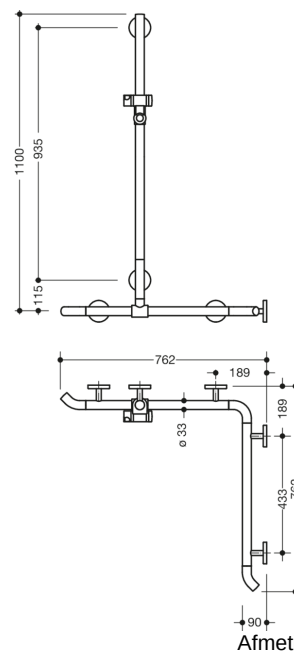

Vergelijkbare afbeelding

Eigenschappen

Douche-, Badhandgreep met WARM TOUCH douchestang, Hoekmontage

- verticaal en horizontaal gerangschikte, Stangen haaks verbonden met douchekophouder met naar de wand wijzende 45° eindbogen

met zijdelings (ter montage) verschuifbare verticale douchestang

- Gemaakt van hoogwaardig chroomoptisch gecoat polyamide met een warm gevoel
- Douchehouder van hoogwaardig polyamide in HEWI kleur 92 (antracietgrijs)
- met continue, Corrosiebeschermd stalen kern
- Verticale lengte 1100 mm, horizontale lengtes (hoekmontage) elk 762 mm
- 90 mm diep, stangdiameter 33 mm

koppeling aan de muur met recht op de muur uitgevoerde filigrane steunen (diameter 18 mm) en vlakke rozetten

- Rozet diameter 80 mm, kappenhoogte 13 mm

Douchekophouder kan traploos worden gedraaid en na uittrekken of indrukken van een grote hendel in de hoogte worden versteld

conische opname op de douchekophouder vergemakkelijkt het inhangen van de handdouche

- Geschikt voor handdouches van verschillende fabrikanten
- Eenvoudige installatie dankzij individueel montageerbare bevestigingsplaten van hoogwaardig roestvrij staal voor het bevestigen van de douchebak., Handgreep