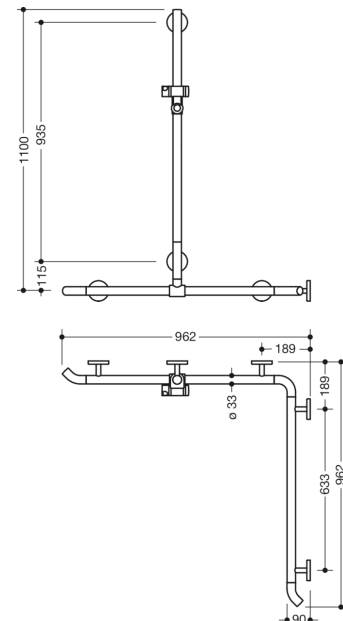

Vergelijkbare afbeelding

Afmetingen in mm

Eigenschappen

Douche-, Badhandgreep met WARM TOUCH douchestang, Hoekmontage

- verticaal en horizontaal gerangschikte, Stangen haaks verbonden met douchekophouder met naar de wand wijzende 45° eindbogen

met zijdelings (ter montage) verschuifbare verticale douchestang

- Gemaakt van hoogwaardig chroomoptisch gecoat polyamide met een warm gevoel
- Douchehouder van hoogwaardig polyamide in HEWI kleur 98 (signaalwit)
- met continue, Corrosiebeschermd stalen kern
- Verticale lengte 1100 mm, horizontale lengtes (hoekmontage) elk 962 mm
- 90 mm diep, stangdiameter 33 mm

koppeling aan de muur met recht op de muur uitgevoerde filigrane steunen (diameter 18 mm) en vlakke rozetten

- Rozet diameter 80 mm, kappenhoogte 13 mm

Douchekophouder kan traploos worden gedraaid en na uittrekken of indrukken van een grote hendel in de hoogte worden versteld