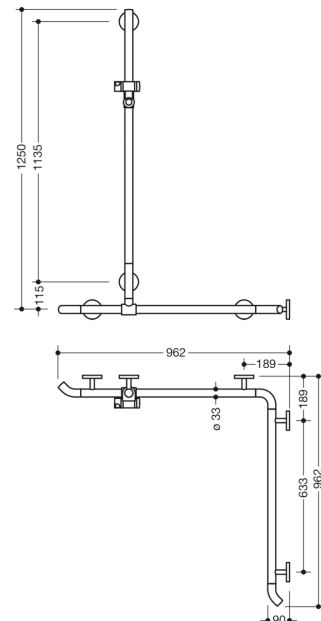

Vergelijkbare afbeelding

Afmetingen in mm

Eigenschappen

Douche-, Badhandgreep met WARM TOUCH douchestang, Hoekmontage

- verticaal en horizontaal gerangschikte, Stangen haaks verbonden met douchekophouder met naar de wand wijzende 45° eindbogen

met zijdelings (ter montage) verschuifbare verticale douchestang

- Gemaakt van hoogwaardig chroomoptisch gecoat polyamide met een warm gevoel
- Douchehouder van hoogwaardig polyamide in HEWI kleur 92 (antracietgrijs)
- met continue, Corrosiebeschermd stalen kern
- Verticale lengte 1250 mm, horizontale lengtes (hoekmontage) elk 962 mm
- 90 mm diep, stangdiameter 33 mm

koppeling aan de muur met recht op de muur uitgevoerde filigrane steunen (diameter 18 mm) en vlakke rozetten

- Rozet diameter 80 mm, kappenhoogte 13 mm

Douchekophouder kan traploos worden gedraaid en na uittrekken of indrukken van een grote hendel in de hoogte worden versteld