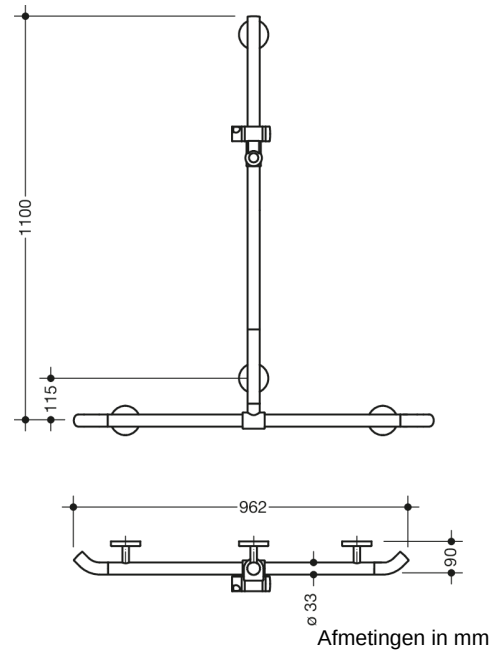

Vergelijkbare afbeelding

Eigenschappen

Douche-, Badhandgreep met WARM TOUCH douchestang

- Verticaal en horizontaal gerangschikt, Stangen haaks verbonden met douchekophouder met naar de wand wijzende 45° eindbogen

met zijdelings (ter montage) verschuifbare verticale douchestang

- Gemaakt van hoogwaardig chroomoptisch gecoat polyamide met een warm gevoel
- Douchehouder van hoogwaardig polyamide in HEWI kleur 92 (antracietgrijs)
- met continue, Corrosiebeschermd stalen kern
- Verticale lengte 1100 mm, Horizontale lengte 962 mm
- 90 mm diep, stangdiameter 33 mm

koppeling aan de muur met recht op de muur uitgevoerde filigrane steunen (diameter 18 mm) en vlakke rozetten

- Rozet diameter 80 mm, kappenhoogte 13 mm

Douchekophouder kan traploos worden gedraaid en na uittrekken of indrukken van een grote hendel in de hoogte worden versteld