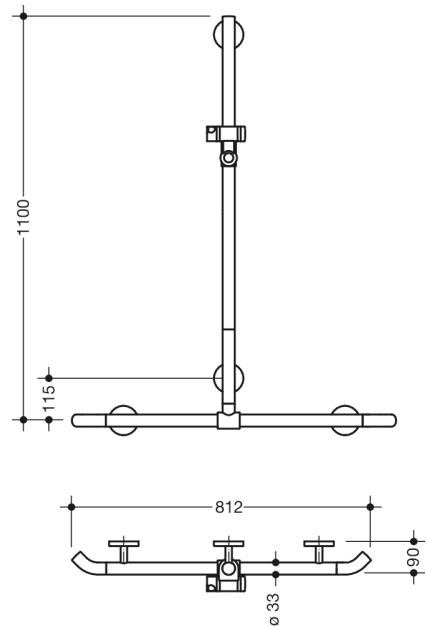

Vergelijkbare afbeelding

Afmetingen in mm

### Eigenschappen

Douche-, Badhandgreep met WARM TOUCH douchestang

- Verticaal en horizontaal gerangschikt, Stangen haaks verbonden met douchekophouder met naar de wand wijzende 45° eindbogen

met zijdelings (ter montage) verschuifbare verticale douchestang

- Gemaakt van hoogwaardig chromoptisch gecoat polyamide met een warm gevoel
- Douchehouder van hoogwaardig polyamide in HEWI kleur 98 (signaalwit)
- met continue, Corrosiebeschermd stalen kern
- Verticale lengte 1100 mm, Horizontale lengte 812 mm
- 90 mm diep, stangdiameter 33 mm

koppeling aan de muur met recht op de muur uitgevoerde filigrane steunen (diameter 18 mm) en vlakke rozetten

- Rozet diameter 80 mm, kappenhoogte 13 mm

Douchekophouder kan traploos worden gedraaid en na uittrekken of indrukken van een grote hendel in de hoogte worden versteld