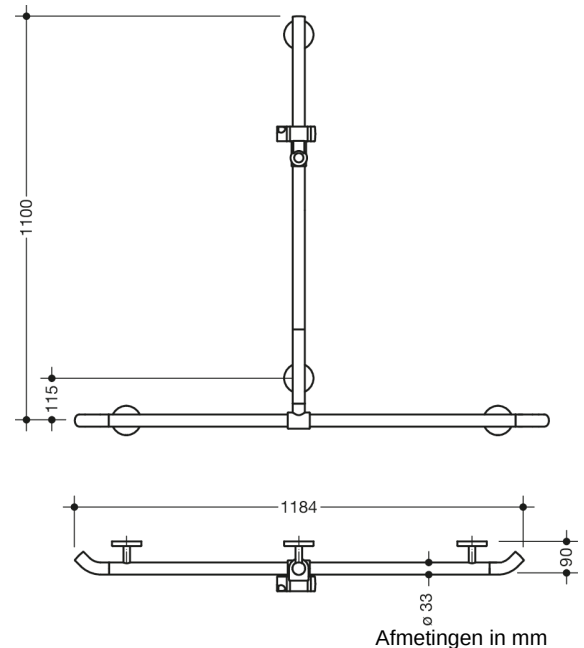

### Eigenschappen

Douche-, Badhandgreep met WARM TOUCH douchestang

- Verticaal en horizontaal gerangschikt, Stangen haaks verbonden met douchekophouder met naar de wand wijzende 45° eindbogen

met zijdelings (ter montage) verschuifbare verticale douchestang

- Gemaakt van hoogwaardig chroomoptisch gecoat polyamide met een warm gevoel
- Douchehouder van hoogwaardig polyamide in HEWI kleur 98 (signaalwit)
- met continue, Corrosiebeschermd stalen kern
- Verticale lengte 1100 mm, Horizontale lengte 1184 mm
- 90 mm diep, stangdiameter 33 mm

koppeling aan de muur met recht op de muur uitgevoerde filigrane steunen (diameter 18 mm) en vlakke rozetten

- Rozet diameter 80 mm, kappenhoogte 13 mm

Douchekophouder kan traploos worden gedraaid en na uittrekken of indrukken van een grote hendel in de hoogte worden versteld