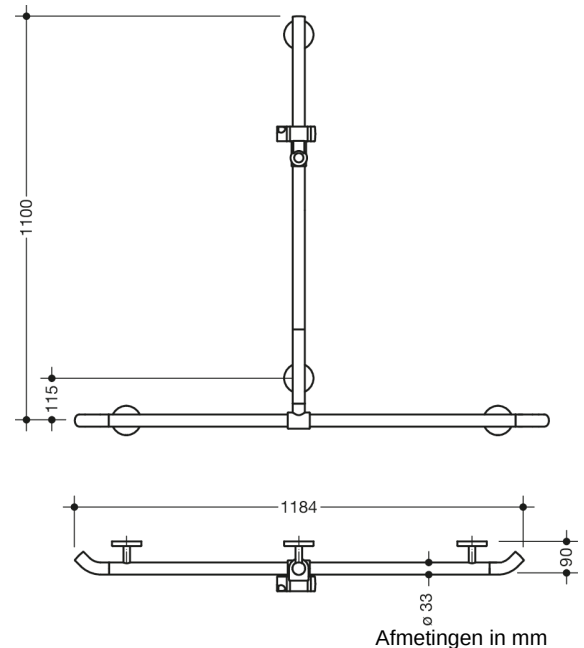

### Eigenschappen

Douche-, Badhandgreep met WARM TOUCH douchestang

- Verticaal en horizontaal gerangschikt, Stangen haaks verbonden met douchekophouder met naar de wand wijzende 45° eindbogen

met zijdelings (ter montage) verschuifbare verticale douchestang

- Gemaakt van hoogwaardig chromoptisch gecoat polyamide met een warm gevoel
- Douchehouder van hoogwaardig polyamide in HEWI kleur 92 (antracietgrijs)
- met continue, Corrosiebeschermd stalen kern
- Verticale lengte 1100 mm, Horizontale lengte 1184 mm
- 90 mm diep, stangdiameter 33 mm

koppeling aan de muur met recht op de muur uitgevoerde filigrane steunen (diameter 18 mm) en vlakke rozetten

- Rozet diameter 80 mm, kappenhoogte 13 mm

Douchekophouder kan traploos worden gedraaid en na uittrekken of indrukken van een grote hendel in de hoogte worden versteld