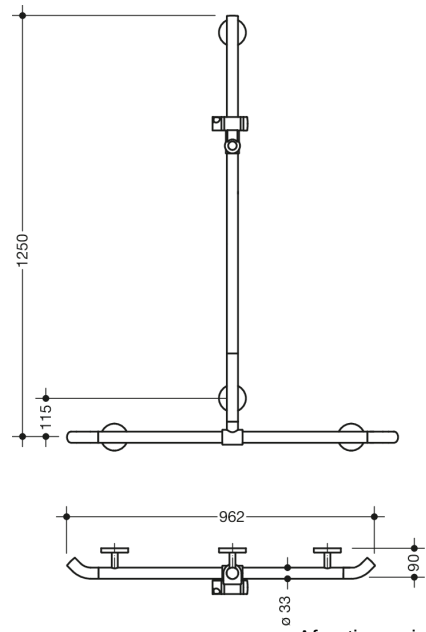

Vergelijkbare afbeelding

Eigenschappen

Douche-, Badhandgreep met WARM TOUCH douchestang

- Verticaal en horizontaal gerangschikt, Stangen haaks verbonden met douchekophouder met naar de wand wijzende 45° eindbogen

met zijdelings (ter montage) verschuifbare verticale douchestang

- Gemaakt van hoogwaardig chromoptisch gecoat polyamide met een warm gevoel
- Douchehouder van hoogwaardig polyamide in HEWI kleur 98 (signaalwit)
- met continue, Corrosiebeschermd stalen kern
- Verticale lengte 1250 mm, Horizontale lengte 962 mm
- 90 mm diep, stangdiameter 33 mm

koppeling aan de muur met recht op de muur uitgevoerde filigrane steunen (diameter 18 mm) en vlakke rozetten

- Rozet diameter 80 mm, kappenhoogte 13 mm

Douchekophouder kan traploos worden gedraaid en na uittrekken of indrukken van een grote hendel in de hoogte worden versteld