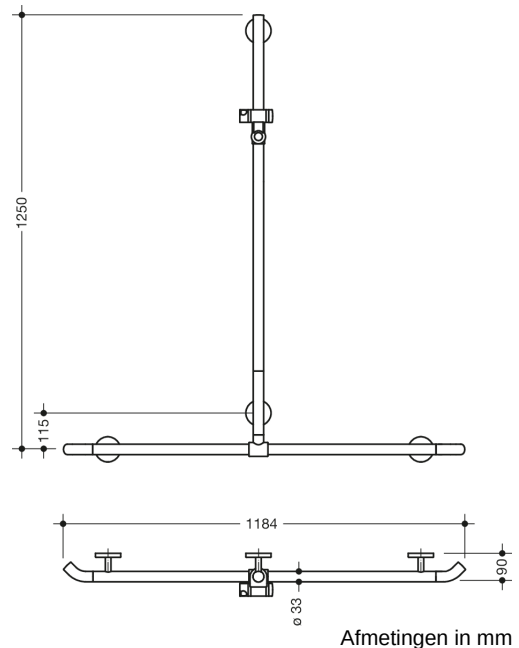

Vergelijkbare afbeelding

Eigenschappen

Douche-, Badhandgreep met WARM TOUCH douchestang

- Verticaal en horizontaal gerangschikt, Stangen haaks verbonden met douchekophouder met naar de wand wijzende 45° eindbogen

met zijdelings (ter montage) verschuifbare verticale douchestang

- Gemaakt van hoogwaardig chromoptisch gecoat polyamide met een warm gevoel
- Douchehouder van hoogwaardig polyamide in HEWI kleur 98 (signaalwit)
- met continue, Corrosiebeschermd stalen kern
- Verticale lengte 1250 mm, Horizontale lengte 1184 mm
- 90 mm diep, stangdiameter 33 mm

koppeling aan de muur met recht op de muur uitgevoerde filigrane steunen (diameter 18 mm) en vlakke rozetten

- Rozet diameter 80 mm, kappenhoogte 13 mm

Douchekophouder kan traploos worden gedraaid en na uittrekken of indrukken van een grote hendel in de hoogte worden versteld