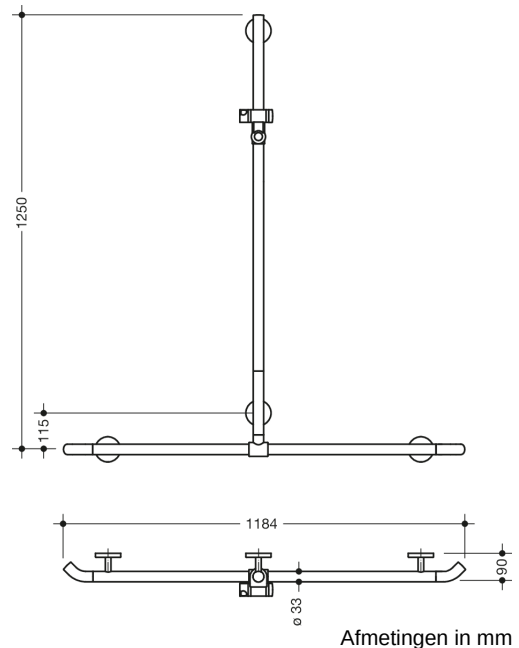

### Eigenschappen

Douche-, Badhandgreep met WARM TOUCH douchestang

- Verticaal en horizontaal gerangschikt, Stangen haaks verbonden met douchekophouder met naar de wand wijzende 45° eindbogen

met zijdelings (ter montage) verschuifbare verticale douchestang

- Gemaakt van hoogwaardig chromoptisch gecoat polyamide met een warm gevoel
- Douchehouder van hoogwaardig polyamide in HEWI kleur 92 (antracietgrijs)
- met continue, Corrosiebeschermd stalen kern
- Verticale lengte 1250 mm, Horizontale lengte 1184 mm
- 90 mm diep, stangdiameter 33 mm

koppeling aan de muur met recht op de muur uitgevoerde filigrane steunen (diameter 18 mm) en vlakke rozetten

- Rozet diameter 80 mm, kappenhoogte 13 mm

Douchekophouder kan traploos worden gedraaid en na uittrekken of indrukken van een grote hendel in de hoogte worden versteld