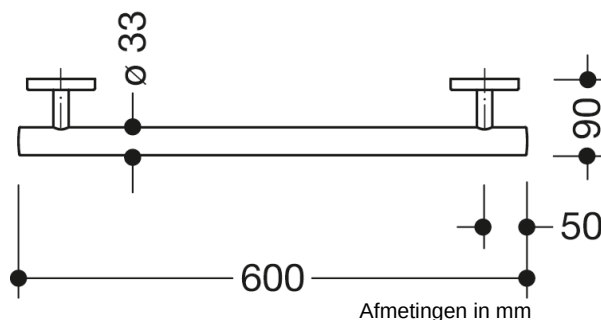

Vergelijkbare afbeelding

Eigenschappen

WARM TOUCH greeplijst

- rechte stang met recht op de muur uitgevoerde steunen en rozetten
 - Dient om vast te houden en te ondersteunen
 - Gemaakt van hoogwaardig chroomoptisch gecoat polyamide met een warm gevoel
 - met continue, Corrosiebeschermd stalen kern
 - Buitenafmeting 600 mm, stangdiameter 33 mm, 90 mm diep
- koppeling aan de muur met recht op de muur uitgevoerde filigrane steunen (diameter 18 mm) en vlakke rozetten
- Rozet diameter 80 mm, kappenhoogte 13 mm
 - eenvoudige montage door los montageerbare bevestigingsplaten van hoogwaardige roestvrij staal om de wandsteun in te hangen
 - inclusief corrosievrij HEWI bevestigingsmateriaal
 - Let op bij gebruik met hangende stoelen: Een compatibiliteitscontrole is vereist.
 - getest tot 200 kg bij gebruik met HEWI-bevestigingsmateriaal
 - Aanbevolen maximaal gewicht van de gebruiker: 150 kg
 - Een gedetailleerde lijst van de mogelijke combinaties van grijprails, Hoeksteunen en douche- en badleuningen met bijpassende inhangzitjes vindt u in onze online catalogus in het downloadgedeelte van het betreffende product.