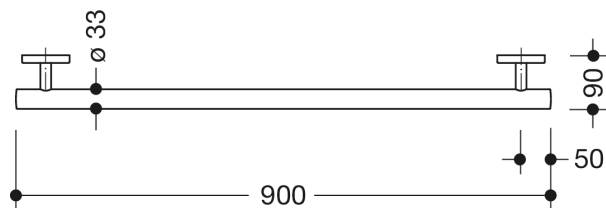

Vergelijkbare afbeelding

Afmetingen in mm

Eigenschappen

WARM TOUCH greeplijst

- rechte stang met recht op de muur uitgevoerde steunen en rozetten
- Dient om vast te houden en te ondersteunen
- Gemaakt van hoogwaardig chroomoptisch gecoat polyamide met een warm gevoel
- met continue, Corrosiebeschermd stalen kern
- Buitenafmeting 900 mm, stangdiameter 33 mm, 90 mm diep

koppeling aan de muur met recht op de muur uitgevoerde filigrane steunen (diameter 18 mm) en vlakke rozetten

- Rozet diameter 80 mm, kappenhoogte 13 mm
- eenvoudige montage door los montagebare bevestigingsplaten van hoogwaardige roestvrij staal om de wandsteun in te hangen
- inclusief corrosievrij HEWI bevestigingsmateriaal
- Let op bij gebruik met hangende stoelen: Een compatibiliteitscontrole is vereist.
- getest tot 200 kg bij gebruik met HEWI-bevestigingsmateriaal
- Aanbevolen maximaal gewicht van de gebruiker: 150 kg
- Een gedetailleerde lijst van de mogelijke combinaties van grijprails, Hoeksteunen en douche- en badleuningen met bijpassende inhangzitjes vindt u in onze online catalogus in het downloadgedeelte van het betreffende product.