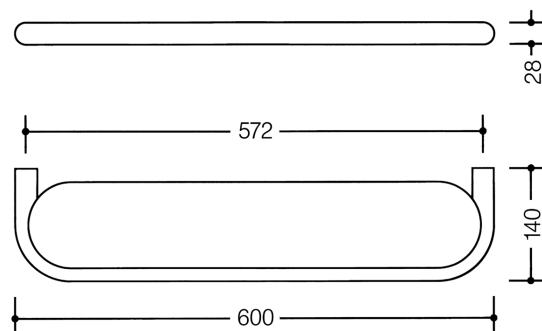

Vergelijkbare afbeelding

Afmetingen in mm

Eigenschappen

Planchet met transparante kunststof plaat uit de serie 801

- Planchet met rondlopende rand en ingeklemde plaat van transparante kunststof
- 600 mm breed, 28 mm hoog en 140 mm diep, kunststofplaat 572 mm breed
- borstelgreep van hoogwaardige polyamide volgens HEWI kleuren-tabel
- plaat van transparante, mat-witte kunststof