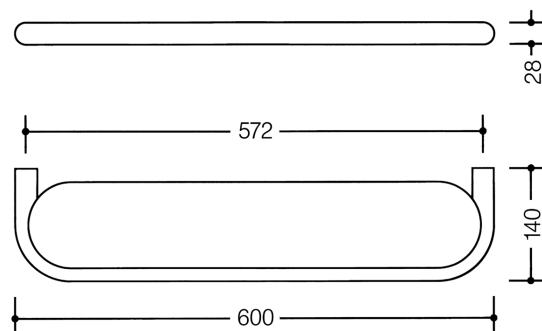

Vergelijkbare afbeelding

Afmetingen in mm

## Eigenschappen

Planchet met glasplaat uit de serie 477

- planchet met rondlopende rand en vast opgespannen glasplaat, drukknop kan de verwijdering
- diefstalveilig door vergrendeling
- 600 mm breed, 28 mm hoog en 140 mm diep, glasplaat 572 mm breed
- van hoogwaardige polyamide volgens HEWI kleuren-tabel
- asplaat leverbaar in mat wit
- inclusief corrosievrij HEWI bevestigingsmateriaal