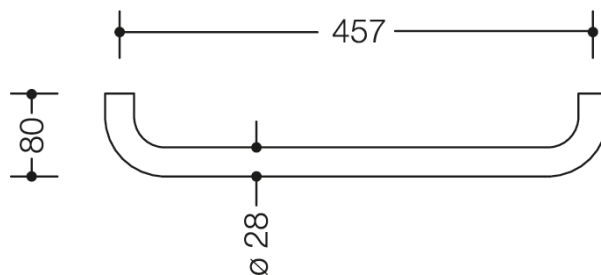

Vergelijkbare afbeelding

Afmetingen in mm

### Eigenschappen

Badhanddoekhouder uit de serie 477

- aan de uiteinden in een rechte hoek afgebogen stang zonder bevestigingsrozetten
- dient voor het ophangen van handdoeken en ander wasgoed
- voor wandmontage
- 457 mm breed (asmaat), 80 mm diep, 28 mm in diameter
- van hoogwaardige polyamide volgens HEWI kleuren-tabel