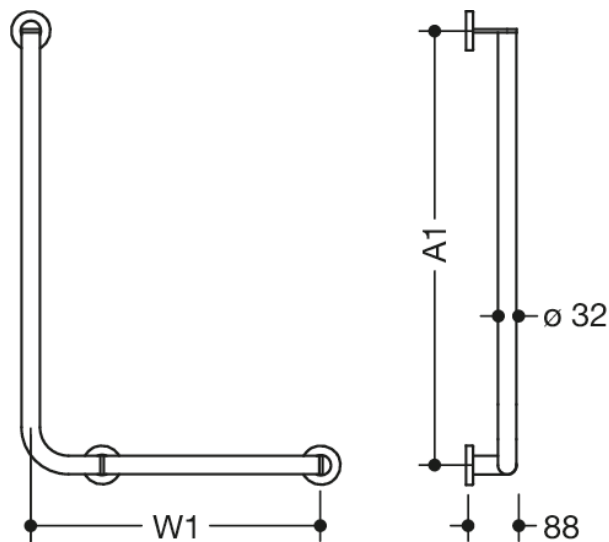

Vergelijkbare afbeelding

Afmetingen in mm

Eigenschappen

Hoekgreep, systeem 900

- verticaal en horizontaal aangebrachte, in een rechte hoek verbonden stangen met bevestigingsrozetten
- Uitvoering rechts
- horizontale lengte op maat gemaakt van 300 mm tot 850 mm, horizontale lengte op maat gemaakt van 600 mm tot 1100 mm, 88 mm diep
- Stangdiameter 32 mm, buisdikte 2 mm, rozet diameter 70 mm
- van hoogwaardig roestvrij staal, mat gepolijst
- inclusief corrosievrij en getest HEWI bevestigingsmateriaal voor wandmontage en afdichtband voor afdichting van de boorpunten