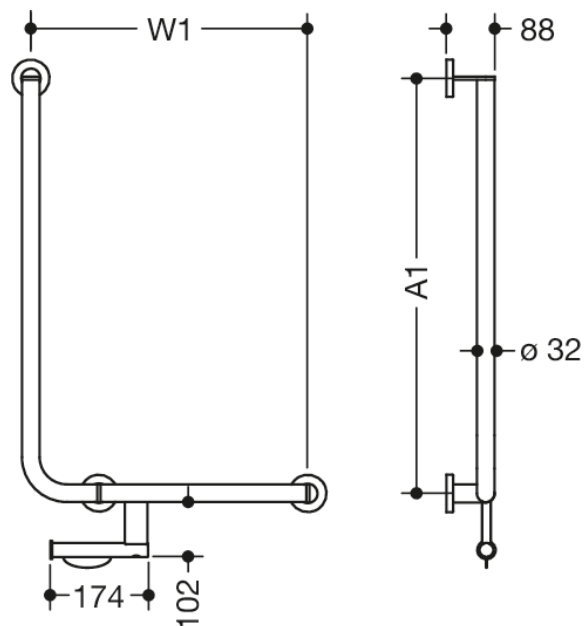

Vergelijkbare afbeelding

Afmetingen in mm

### Eigenschappen

Hoekgreep met toiletrolhouder, systeem 900

- verticaal en horizontaal aangebrachte, in een rechte hoek verbonden stangen met bevestigingsrozetten
- Uitvoering rechts
- horizontale lengte op maat gemaakt van 300 mm tot 850 mm, horizontale lengte op maat gemaakt van 600 mm tot 1100 mm, 88 mm diep
- Stangdiameter 32 mm, buisdikte 2 mm, rozet diameter 70 mm
- van hoogwaardig roestvrij staal, mat gepolijst
- inclusief corrosievrij en getest HEWI bevestigingsmateriaal voor wandmontage en afdichtband voor afdichting van de boorpunten