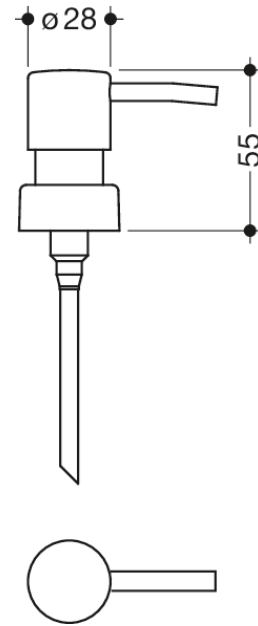

Vergelijkbare afbeelding

Afmetingen in mm

### Eigenschappen

#### Pompkop

- voor zeepdispenser 900.06.001XA (polyamide)
- inclusief stijgbuis
- Roestvrij stalen look