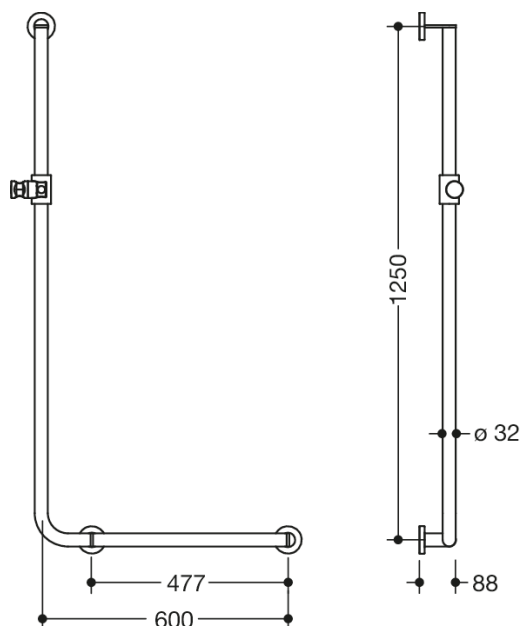

Vergelijkbare afbeelding

Afmetingen in mm

Eigenschappen

Schuine handgreep met douchekophouder, Systeem 900

- uitvoering rechts
- verticaal en horizontaal gerangschikte, in een rechte hoek verbonden stangen met bevestigingsrozetten en douchekophouder
- horizontale lengte 600 mm, verticale lengte 1250 mm, 88 mm diep
- stangdiameter 32 mm, Rozet diameter 70 mm
- van hoogwaardig roestvrij staal, Oppervlak mat geborsteld
- douchekophouder van hoogwaardige matte polyamide in HEWI kleur 98 (signaalwit) en 92 (antracietgrijs)
- geschikt voor handdouches van verschillende fabrikanten
- Douchekophouder kan traploos worden gedraaid en na indrukken van een grote drukknop in de hoogte worden versteld

conische opname op de douchekophouder vergemakkelijkt het inhangen van de handdouche

- montage aan de wand met specifiek bevestigingsmateriaal en rozetten van HEWI
- inclusief corrosievrij bevestigingsmateriaal en afdichtband voor afdichting van de boorpunten
- Let op bij gebruik met hangende stoelen: Een compatibiliteitscontrole is vereist.
- getest tot 200 kg bij gebruik met HEWI-bevestigingsmateriaal
- Aanbevolen maximaal gewicht van de gebruiker: 150 kg
- Een gedetailleerde lijst van de mogelijke combinaties van grijprails, Hoeksteunen en douche- en badleuningen met bijpassende inhangzitjes vindt u in onze online catalogus in het downloadgedeelte van het betreffende product.