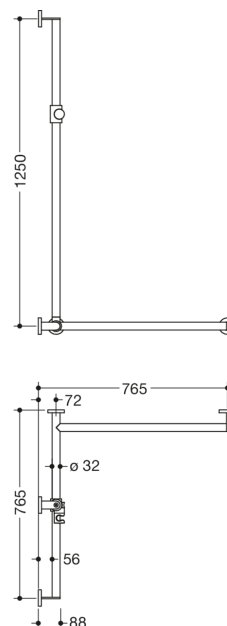

Vergelijkbare afbeelding

Afmetingen in mm

Eigenschappen

Douchewandleuning met verschuifbare doucheglijstang, Systeem 900, Hoekmontage

- verticaal en horizontaal gerangschikte, in een rechte hoek verbonden stangen met bevestigingsrozetten en douchekophouder
- met zijdelings (ter montage) verschuifbare douchestang
- uitvoering rechts
- verticale lengte 1250 mm, horizontale lengtes (hoekmontage) elk 765 mm, 88 mm diep
- stangdiameter 32 mm, buisdikte 2 mm, rozetdiameter 70 mm
- van hoogwaardig roestvrij staal, mat geborsteld
- douchekophouder van hoogwaardige matte polyamide in HEWI kleur 98 (signaalwit) en 92 (antracietgrijs)
- geschikt voor handdouches van verschillende fabrikanten
- Douchekophouder kan traploos worden gedraaid en na indrukken van een grote drukknop in de hoogte worden versteld

conische opname op de douchekophouder vergemakkelijkt het inhangen van de handdouche

- verminderd aantal bevestigingsrozetten door innovatieve hoekverbinding
- inclusief corrosievrij en getest HEWI bevestigingsmateriaal voor wandmontage en afdichtband voor afdichting van de boorpunten
- Let op bij gebruik met hangende stoelen: Een compatibiliteitscontrole is vereist.
- getest tot 200 kg bij gebruik met HEWI-bevestigingsmateriaal
- Aanbevolen maximaal gewicht van de gebruiker: 150 kg
- Een gedetailleerde lijst van de mogelijke combinaties van grijprails, Hoeksteunen en douche- en badleuning met bijpassende inhangzitjes vindt u in onze online catalogus in het downloadgedeelte van het betreffende product.