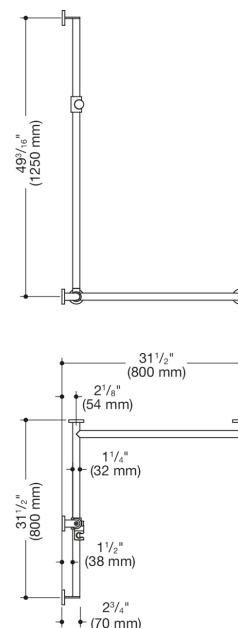

Vergelijkbare afbeelding

Afmetingen in mm

Eigenschappen

Douchesteunstang met verschuifbare douchestang, systeem 900

- verticaal en horizontaal aangebrachte, in een rechte hoek verbonden stangen met bevestigingsrozetten en douchekophouder
- met zijdelings (ter montage) verschuifbare douchestang
- Uitvoering rechts
- verticale lengte 49 3/16 inch (1250 mm), horizontale lengtes (hoekmontage) 31 1/2 inch (800 mm), 2 3/4 inch (70 mm) diep
- Stangdiameter 1 1/4 inch (32 mm), buisdikte 1/16 inch (2 mm), rozetdiameter 2 3/4 inch (70 mm)
- belastbaar tot 330 lbs (150 kg)
- van hoogwaardig roestvrij staal, verchromd
- Douchekophouder van hoogwaardige matte polyamide in HEWI kleur 98 (signaalwit) en in HEWI kleur 92 (antracietgrijs)
- geschikt voor douchekoppen van verschillende fabrikanten
- Douchekophouder kan traploos worden gedraaid en na indrukken van een grote drukknop in de hoogte worden versteld
- conische opname op de douchekophouder vergemakkelijkt het inhangen van de douchekop
- verminderd aantal bevestigingsrozetten door innovatieve hoekverbinding
- inclusief corrosievrij en getest HEWI bevestigingsmateriaal voor wandmontage en afdichtband voor afdichting van de boorpunten
- voldoet aan de eisen conform 2010 ADA-normen en ICC/ANSI A117.1-2017