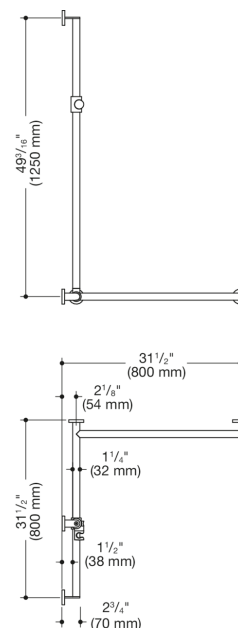

Vergelijkbare afbeelding

Afmetingen in mm

## Eigenschappen

Douchesteunstang met verschuifbare douchestang, systeem 900

- verticaal en horizontaal aangebrachte, in een rechte hoek verbonden stangen met bevestigingsrozetten en douchekophouder
- met zijdelings (ter montage) verschuifbare douchestang
- Uitvoering rechts
- verticale lengte 49 3/16 inch (1250 mm), horizontale lengtes (hoekmontage) 31 1/2 inch (800 mm), 2 3/4 inch (70 mm) diep
- Stangdiameter 1 1/4 inch (32 mm), buisdikte 1/16 inch (2 mm), rozetdiameter 2 3/4 inch (70 mm)
- belastbaar tot 330 lbs (150 kg)
- van hoogwaardig roestvrij staal, mat geborsteld
- Douchekophouder van hoogwaardige matte polyamide in HEWI kleur 98 (signaalwit) en in HEWI kleur 92 (antracietgrijs)
- geschikt voor douchekoppen van verschillende fabrikanten
- Douchekophouder kan traploos worden gedraaid en na indrukken van een grote drukknop in de hoogte worden versteld
- conische opname op de douchekophouder vergemakkelijkt het inhangen van de douchekop
- verminderd aantal bevestigingsrozetten door innovatieve hoekverbinding
- inclusief corrosievrij en getest HEWI bevestigingsmateriaal voor wandmontage en afdichtband voor afdichting van de boorpunten
- voldoet aan de eisen conform 2010 ADA-normen en ICC/ANSI A117.1-2017