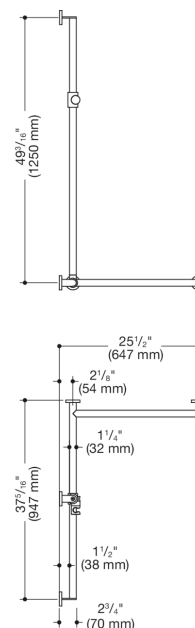

Vergelijkbare afbeelding

Afmetingen in mm

## Eigenschappen

Douchesteunstang met verschuifbare douchestang, systeem 900

- verticaal en horizontaal aangebrachte, in een rechte hoek verbonden stangen met bevestigingsrozetten en douchekophouder
- met zijdelings (ter montage) verschuifbare douchestang
- Uitvoering rechts
- verticale lengte 49 3/16 inch (1250 mm), horizontale lengtes (hoekmontage) 37 5/16 inch (947 mm) en 25 1/2 inch (647 mm), 2 3/4 inch (70 mm) diep
- Stangdiameter 1 1/4 inch (32 mm), buisdikte 1/16 inch (2 mm), rozetdiameter 2 3/4 inch (70 mm)
- belastbaar tot 330 lbs (150 kg)
- van hoogwaardig roestvrij staal, mat geborsteld
- Douchekophouder van hoogwaardige matte polyamide in HEWI kleur 98 (signaalwit) en in HEWI kleur 92 (antracietgrijs)
- geschikt voor douchekoppen van verschillende fabrikanten
- Douchekophouder kan traploos worden gedraaid en na indrukken van een grote drukknop in de hoogte worden versteld
- conische opname op de douchekophouder vergemakkelijkt het inhangen van de douchekop
- verminderd aantal bevestigingsrozetten door innovatieve hoekverbinding
- inclusief corrosievrij en getest HEWI bevestigingsmateriaal voor wandmontage en afdichtband voor afdichting van de boorpunten
- voldoet aan de eisen conform 2010 ADA-normen en ICC/ANSI A117.1-2017