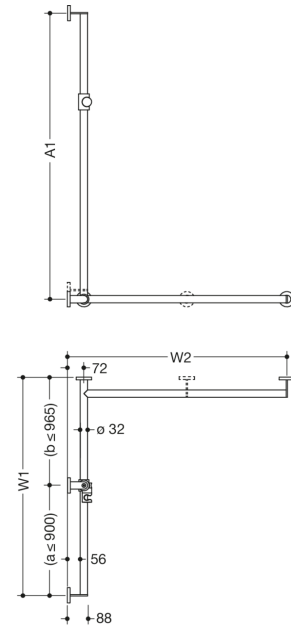

Vergelijkbare afbeelding

Afmetingen in mm

Eigenschappen

Douchesteunstang met verschuifbare douchestang, systeem 900

- verticaal en horizontaal aangebrachte, in een rechte hoek verbonden stangen met bevestigingsrozetten en douchekophouder
- met zijdelings (ter montage) verschuifbare douchestang
- Uitvoering rechts
- verticale lengte op maat gemaakt van 600 mm tot 1250 mm, horizontale lengtes (hoekmontage) opmaat gemaakt van 475 mm tot 1800 mm, 88 mm diep
- Stangdiameter 32 mm, buisdikte 2 mm, rozetdiameter 70 mm
- van hoogwaardig roestvrij staal, mat geborsteld
- Douchekophouder van hoogwaardige matte polyamide in HEWI kleur 98 (signaalwit) en in HEWI kleur 92 (antracietgrijs)
- geschikt voor douchekoppen van verschillende fabrikanten
- Douchekophouder kan traploos worden gedraaid en na indrukken van een grote drukknop in de hoogte worden versteld
- conische opname op de douchekophouder vergemakkelijkt het inhangen van de douchekop
- verminderd aantal bevestigingsrozetten door innovatieve hoekverbinding
- inclusief corrosievrij en getest HEWI bevestigingsmateriaal voor wandmontage en afdichtband voor afdichting van de boorpunten
- Hou bij gebruik van hangzitjes het volgende in acht: Een compatibiliteitscontrole is vereist.
- Een gedetailleerde lijst van de combinatiemogelijkheden van handgrepen, Hoeksteunen en douche- en badleuning met bijpassende inhangzitjes vindt u in onze online catalogus in het downloadgedeelte van het betreffende product.