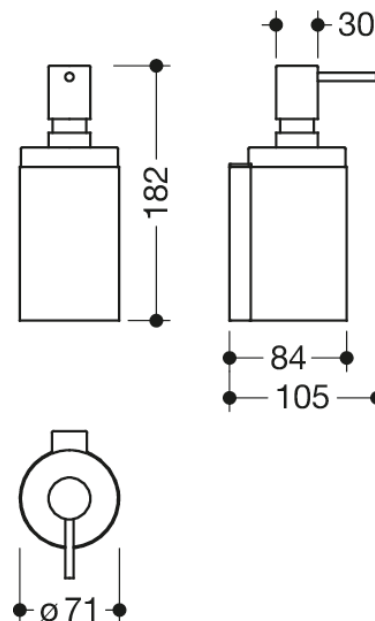

Vergelijkbare afbeelding

Afmetingen in mm

### Eigenschappen

Zeepdispenser met houder systeem 162

- cilindervormige wandhouder
- houder van metaal, hoogwaardig verchroomd
- houder binnen met beschermfolie voor een veilige, vaste positie en tegen beschadigingen van de inzet
- diameter 71 mm, 182 mm hoog en 84 mm diep
- cilindervormige zeepdispenser van hoogwaardige polyamide in de HEWI kleuren 90 (diepzwart), 92 (antracietgrijs), 98 (signaalwit), 99 (zuiverwit)
- dient voor het bewaren van in de handel verkrijgbare vloeibare zeep, ontsmettingsmiddelen en gels
- met een pomp van metaal, hoogwaardig verchroomd
- vulvolume ca. 200 ml
- voor wandmontage, verborgen bevestiging
- inclusief corrosievrij HEWI bevestigingsmateriaal

### Kleuren / Oppervlakken

	99 (zuiverwit)
	98 (signaalwit)
	92 (antracietgrijs)
	90 (diepzwart)