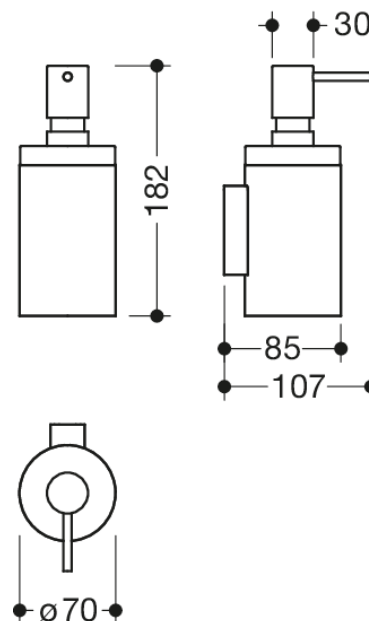

Vergelijkbare afbeelding

Afmetingen in mm

### Eigenschappen

Zeepdispenser met houder systeem 162

- cilindervormige wandhouder
- Houder van roestvrij staal, oppervlak mat gepolijst
- houder binnen met beschermfolie voor een veilige, vaste positie en tegen beschadigingen van de inzet
- diameter 70 mm, 182 mm hoog en 85 mm diep
- zeepdispenser van hoogwaardige polyamide in de HEWI kleuren 90 (diepzwart), 92 (antracietgrijs), 98 (signaalwit), 99 (zuiverwit)
- dient voor het bewaren van in de handel verkrijgbare vloeibare zeep, ontsmettingsmiddelen en gels
- met een pomp van roestvrij staal, mat gepolijst
- vulvolume ca. 200 ml
- voor wandmontage, verborgen bevestiging
- inclusief corrosievrij HEWI bevestigingsmateriaal

### Kleuren / Oppervlakken

	99 (zuiverwit)
	98 (signaalwit)
	92 (antracietgrijs)
	90 (diepzwart)