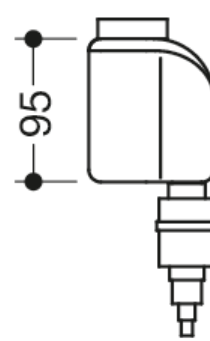

Vergelijkbare afbeelding

Afmetingen in mm

Eigenschappen

HEWI zeepreservoir en zeppomp

- dient als dispenser voor in de handel verkrijgbare vloeibare zeep
- met binnencontainer voor vrije vulling, Vulvolume 500 ml
- batterijen (AA 1,5 V / 4 stuks) niet inbegrepen in de levering