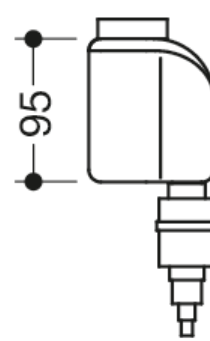

Vergelijkbare afbeelding

Afmetingen in mm

Eigenschappen

HEWI zeepreservoir en schuimpomp

- dient als dispenser voor in de handel verkrijgbare schuimzeep
- met binnencontainer voor vrije vulling, Vulvolume 500 ml
- batterijen (AA 1,5 V / 4 stuks) niet inbegrepen in de levering