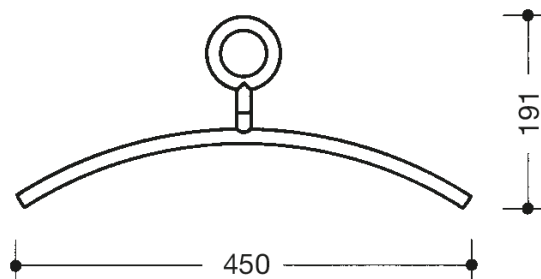

Vergelijkbare afbeelding

Afmetingen in mm

Eigenschappen

Kleerhanger

- van hoogwaardige polyamide, volgens HEWI kleuren-tabel
- diameter 16 mm, 191 x 450 mm, geschikt voor stangen diameter 33 mm
- met vaste, gesloten oog