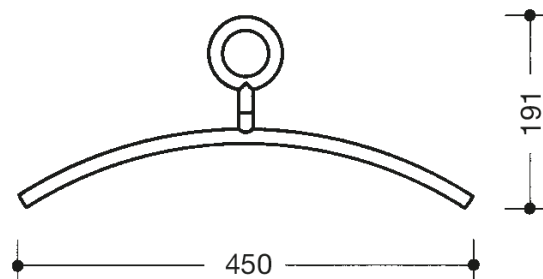

Vergelijkbare afbeelding

Afmetingen in mm

#### Kleerhanger

- van hoogwaardige polyamide, volgens HEWI kleuren-tabel
- diameter 16 mm, 191 x 450 mm, geschikt voor stangen diameter 33 mm
- met gesloten draaibaar oog, met 90°-blokkeerstand