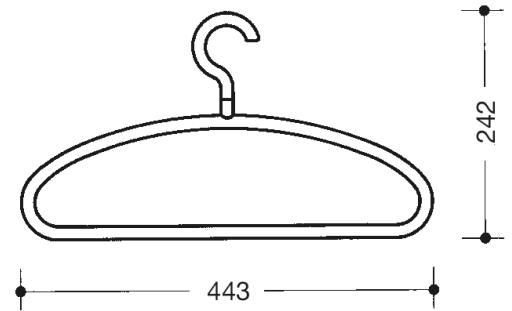

Vergelijkbare afbeelding

Afmetingen in mm

Eigenschappen

Kleer- en Broekhanger

- van hoogwaardige polyamide, volgens HEWI kleuren-tabel
- diameter 15 mm, 242 x 443 mm, geschikt voor stangen diameter 33 mm
- met open draaibaar oog, met 90°-blokkeerstand