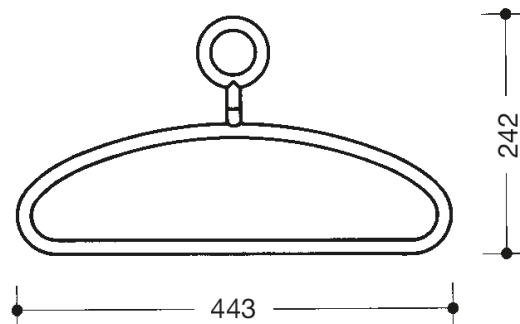

Vergelijkbare afbeelding

Afmetingen in mm

Eigenschappen

Kleer- en Broekhanger

- van hoogwaardige polyamide, volgens HEWI kleuren-tabel
- diameter 15 mm, 242 x 443 mm, geschikt voor stangen diameter 33 mm
- met gesloten draaibaar oog, met 90°-blokkeerstand