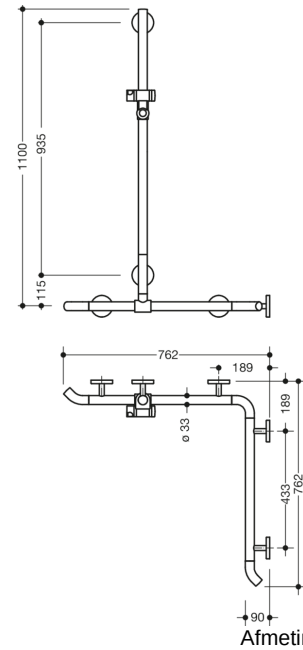

Vergelijkbare afbeelding

Afmetingen in mm

### Eigenschappen

Douche-, Badhandgreep met doucheglijstang Systeem 800 K, Hoekmontage

- verticaal en horizontaal gerangschikte, Stangen haaks verbonden met douchekophouder met naar de wand wijzende 45° eindbogen

met zijdelings (ter montage) verschuifbare verticale douchestang

- Douche, Badhandgreep van hoogwaardig polyamide in de HEWI-kleuren 98 (signaalwit) of 99 (zuiver wit)
- Douchehouder met zwart gelabelde handgreep
- met continue, Corrosiebeschermd stalen kern
- Verticale lengte 1100 mm, horizontale lengtes (hoekmontage) elk 762 mm
- 90 mm diep, stangdiameter 33 mm

koppeling aan de muur met recht op de muur uitgevoerde filigrane steunen (diameter 18 mm) en vlakke rozetten

- Rozet diameter 80 mm, kappenhoogte 13 mm

Douchekophouder kan traploos worden gedraaid en na uittrekken of indrukken van een grote hendel in de hoogte worden versteld