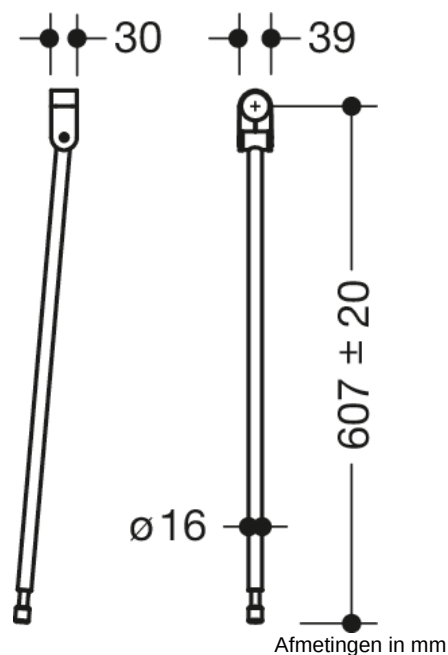

Vergelijkbare afbeelding

### Eigenschappen

Bodemsteun uit de serie 805

- verticale steun om achteraf aan te brengen bij opklapbare steunen en wandsteunen 805.50...
- montagehoogte 760 mm (om aan de hoogte-eisen conform DIN 18040 te voldoen)
- eenvoudige montage
- verbinding van hoogwaardige polyamide in de kleuren 90 (diepzwart), 92 (antracietgrijs), 98 (signaalwit), 99 (zuiverwit)
- steun van hoogwaardige roestvrij staal, oppervlak mat geborsteld
- verticale lengte 607 mm
- hoogteverstelling in het bereik +/- 20 mm mogelijk
- geproduceerd in overeenstemming met CE- en UKCA-Verordening (EU) 2017/745 betreffende medische hulpmiddelen

### Kleuren / Oppervlakken

	99 (zuiverwit)
	98 (signaalwit)
	92 (antracietgrijs)
	90 (diepzwart)