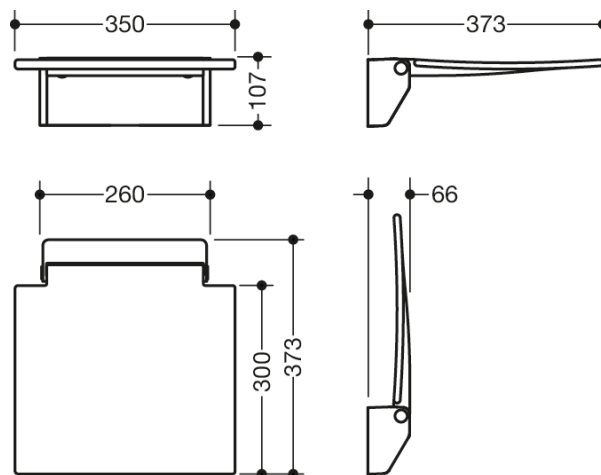

Vergelijkbare afbeelding

Afmetingen in mm

#### Opklapbaar zitje 350

- Constructie bestaande uit wandconsole en doorlopend zitvlak
- Dient voor veilig zitten in de douche
- 350 mm breed, 373 mm diep en 107 mm hoog
- Metalen muurbeugel, wit poedergecoat
- Zitting van wit, glasvezelversterkt polyamide
- Zitting kan worden opgeklapt
- Diepte zitting ingeklapt: 66 mm
- Geen stijlen en bevestigingen zichtbaar wanneer opgevouwen
- kan worden gecombineerd met rugleuning 950.51.02090 - wandmontage met wand-specifiek HEWI bevestigingsmateriaal
- Afdichtband en dichtringen voor het afdichten van de bevestigingspunten volgens DIN 18534 zijn bij de levering inbegrepen
- getest tot 200 kg bij gebruik met HEWI-bevestigingsmateriaal
- Aanbevolen maximaal gewicht van de gebruiker: 150 kg