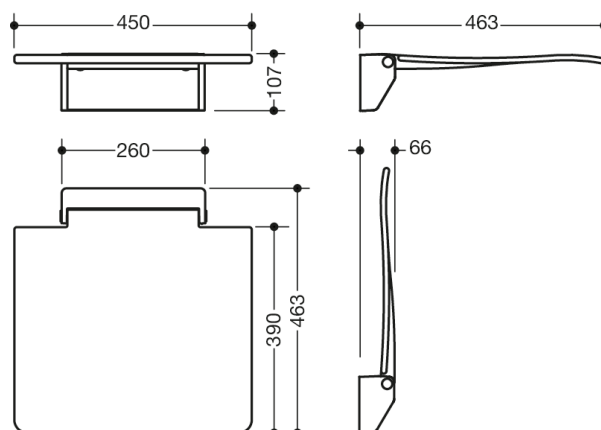

Vergelijkbare afbeelding

Afmetingen in mm

Eigenschappen

Opklapbaar zitje 450

- Constructie bestaande uit wandconsole en doorlopend zitvlak
- Dient voor veilig zitten in de douche
- 450 mm breed, 463 mm diep en 107 mm hoog
- Metalen muurbeugel, wit poedergecoat
- Zitting van wit, glasvezelversterkt polyamide
- Ergonomisch gebogen vorm van de zitting voor een hoog zitcomfort
- Grote radii aan de buitenranden van de zitting
- antislip, gestructureerd zitvlak
- Zitting kan worden opgeklapt
- Diepte zitting ingeklapt: 66 mm
- Geen stijlen en bevestigingen zichtbaar wanneer opgevouwen
- kan worden gecombineerd met rugleuning 950.51.02090 - wandmontage met wand-specifiek HEWI bevestigingsmateriaal
- Afdichtband en dichtringen voor het afdichten van de bevestigingspunten volgens DIN 18534 zijn bij de levering inbegrepen
- getest tot 200 kg bij gebruik met HEWI-bevestigingsmateriaal
- Aanbevolen maximaal gewicht van de gebruiker: 150 kg
- Voldoet aan de eisen conform DIN 18040, ÖNORM B1600/1601 en SIA 500