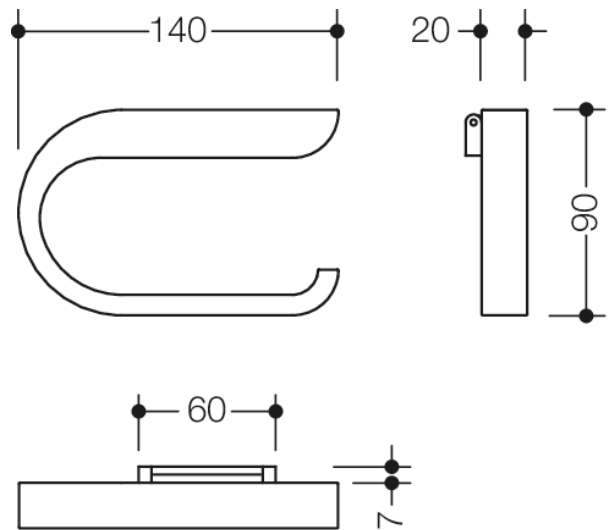

Vergelijkbare afbeelding

Afmetingen in mm

Eigenschappen

Toiletrolhouder systeem 800 K

- U-vormige, naar rechts geopende toiletrolhouder
- dient voor het opnemen van een toiletrol
- inklapbaar
- voor wandmontage, verborgen bevestiging
- 140 mm breed, 90 mm hoog en 27 mm diep
- van hoogwaardige polyamide in de HEWI kleuren 98 (signaalwit) of 99 (zuiverwit)
- inclusief corrosievrij HEWI bevestigingsmateriaal

Kleuren / Oppervlakken

	99 (zuiverwit)
	98 (signaalwit)