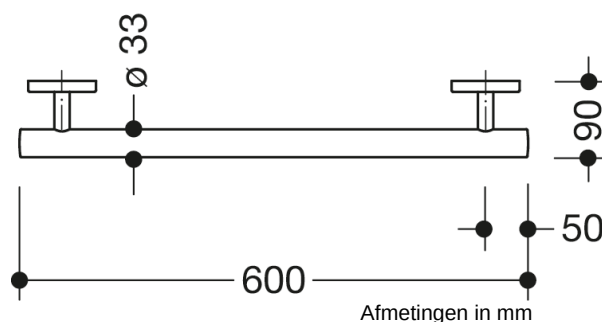

Vergelijkbare afbeelding

Eigenschappen

Wandsteun Systeem 800 K

- rechte stang met recht op de muur uitgevoerde steunen en rozetten
 - Dient om vast te houden en te ondersteunen
 - gemaakt van hoogwaardig polyamide in de HEWI-kleuren 98 (signaalwit) of 99 (zuiver wit)
 - met continue, Corrosiebeschermd stalen kern
 - Buitenafmeting 600 mm, stangdiameter 33 mm, 90 mm diep
- koppeling aan de muur met recht op de muur uitgevoerde filigrane steunen (diameter 18 mm) en vlakke rozetten
- Rozet diameter 80 mm, kappenhoogte 13 mm
 - eenvoudige montage door los montageerbare bevestigingsplaten van hoogwaardige roestvrij staal om de wandsteun in te hangen
 - inclusief corrosievrij HEWI bevestigingsmateriaal
 - Let op bij gebruik met hangende stoelen: Een compatibiliteitscontrole is vereist.
 - getest tot 200 kg bij gebruik met HEWI-bevestigingsmateriaal
 - Aanbevolen maximaal gewicht van de gebruiker: 150 kg
 - Een gedetailleerde lijst van de mogelijke combinaties van grijprails, Hoeksteunen en douche- en badleuningen met bijpassende inhangzitjes vindt u in onze online catalogus in het downloadgedeelte van het betreffende product.

Kleuren / Oppervlakken

- | | |
|--|-----------------|
| | 99 (zuiverwit) |
| | 98 (signaalwit) |